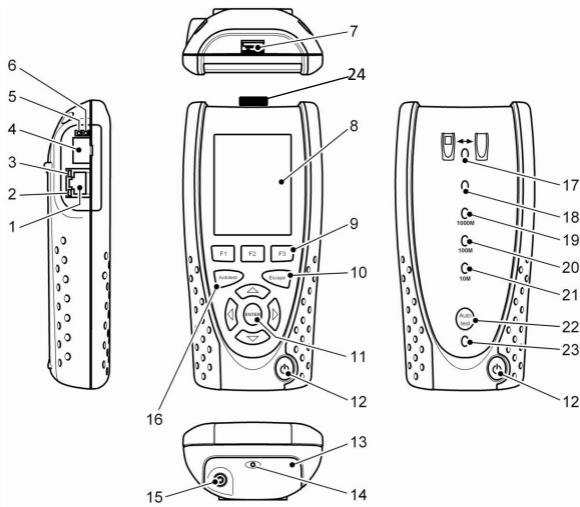

TREND NETWORKS

SignalTEK NT

Breve Guida di Utilizzo
156870 edizione 3

© TREND NETWORKS 2021

1	Porta RJ45	13	Modulo di alimentazione
2	LED attività RJ45	14	LED caricatore
3	LED collegamento RJ45	15	Connettore DC in
4	Porta ottica (SFP)	16	Pulsante Autotest
5	LED Attività ottica	17	LED link
6	LED collegamento ottico	18	LED stato
7	Porta USB	19	LED velocità linea 1000 Mb/s
8	Touchscreen display	20	LED velocità linea 100 Mb/s
9	Tasti funzione da F1 a F3	21	LED velocità linea 10 Mb/s
10	Tasto Escape	22	Pulsante Autotest remoto
11	Tasti cursore e ENTER	23	LED alimentazione
12	Pulsante ON/OFF	24	Adattatore Wi-Fi

*LED caricatore	Stato
Verde	Modulo di alimentazione in carica
Spento (con il caricatore collegato)	Modulo di alimentazione carico
Lampeggio verde	Modulo di alimentazione non in carica

Quattro modalità di spostamento