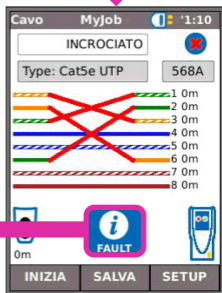

*LED caricatore	Stato
Verde	Modulo di alimentazione in carica
Spento (con il caricatore collegato)	Modulo di alimentazione carico
Lampeggio verde	Modulo di alimentazione non in carica

Quattro modalità di spostamento

A

B

C

Escape - torna al menu precedente

ENTER - conferma la selezione

D

Test mappatura

Test cavo

INIZIA

Test IP

Test prestazioni

2/5000 Myjob 15:32

1000 Mb/s-FD
Auto Neg On
No-PoE

IPv4-172.20.20.17
IPv6- 2001:777:0db8:2::1/64

LAVORI TESTS

TROVA PC TESTE SETUP